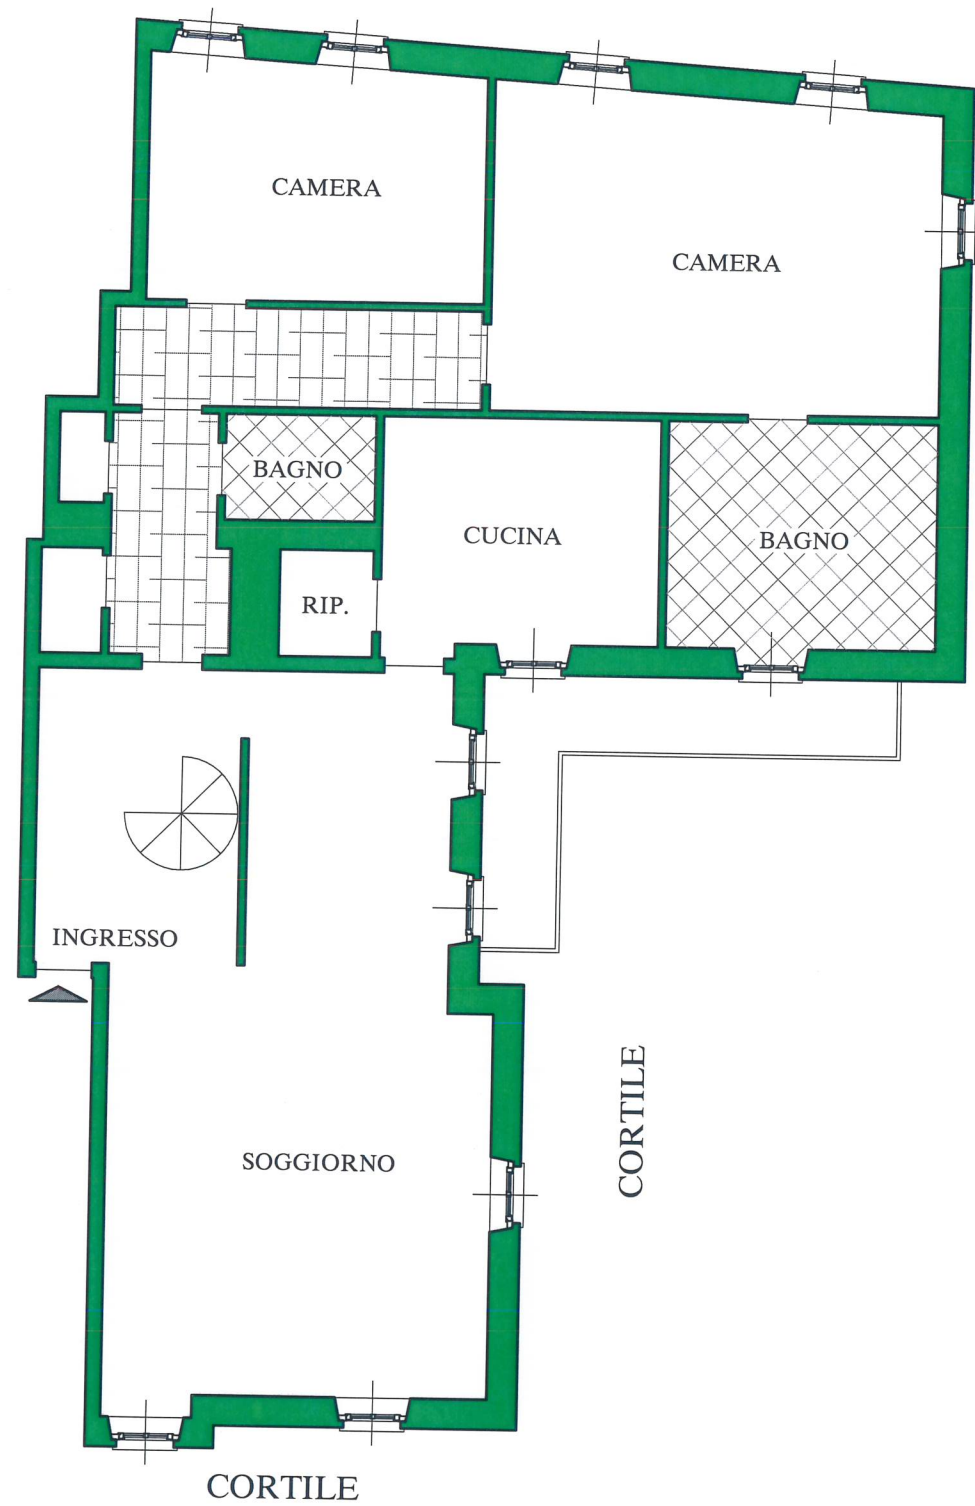

STRADA ALLE SEI VILLE, 21 - TORINO -

PIANTA PIANO SECONDO

5 MT.  
1 MT. | 2 MT. | 3 MT. | 4 MT. | 5 MT.

PIANTA PIANOSOTTOTETTO

La presente planimetria è indicativa e non costituisce elemento contrattuale. per un corretto rilevamento grafico lo studio Furbatto è a disposizione per un sopralluogo.