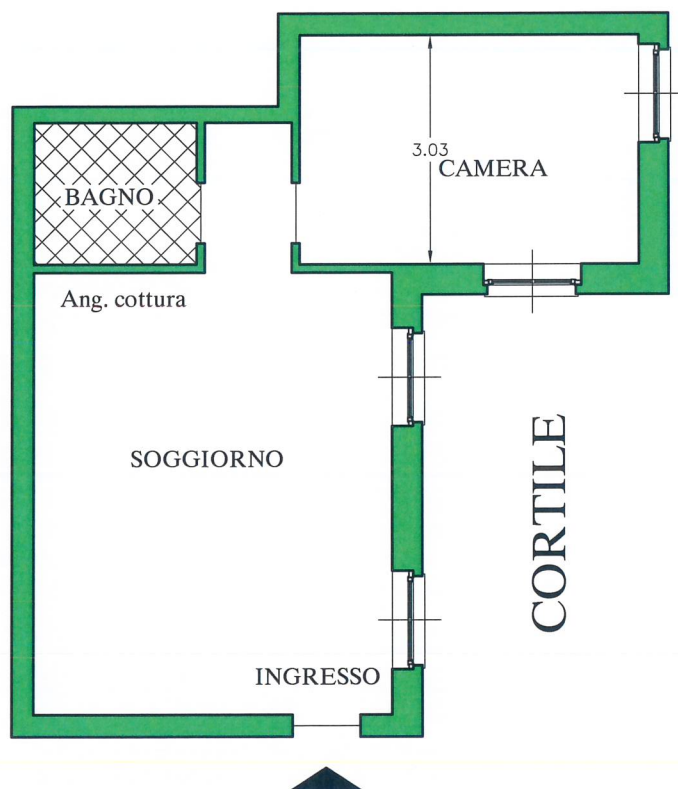

VIA DELLA ROCCA, 47 - TORINO -

PIANTA PIANO TERRENO

5 MT.

1 MT. | 2 MT. | 3 MT. | 4 MT. | 5 MT.

La presente planimetria è indicativa e non costituisce elemento contrattuale. per un corretto rilevamento grafico lo studio Furbatto è a disposizione per un sopralluogo.