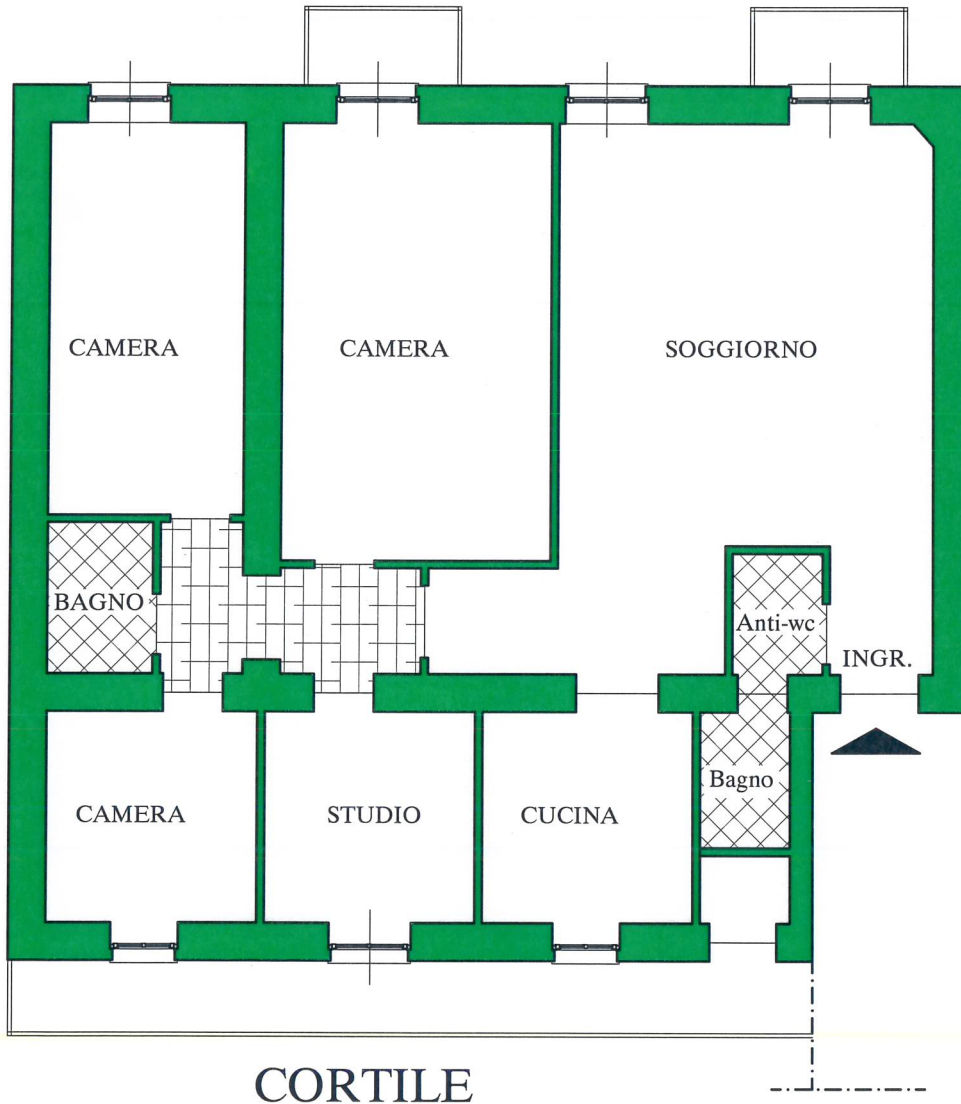

VIA CESARE BALBO, 22 - TORINO -

PIANTA PIANO TERZO

5 MT.

1 MT. | 2 MT. | 3 MT. | 4 MT. | 5 MT.

VIA SANTA GIULIA

CORTILE

LA PRESENTE PLANIMETRIA E' INDICATIVA E NON COSTITUISCE ELEMENTO CONTRATTUALE
PER UN CORRETTO RILEVAMENTO GRAFICO LO STUDIO FURBATTO E' A DISPOSIZIONE PER UN SOPRALLUOGO.