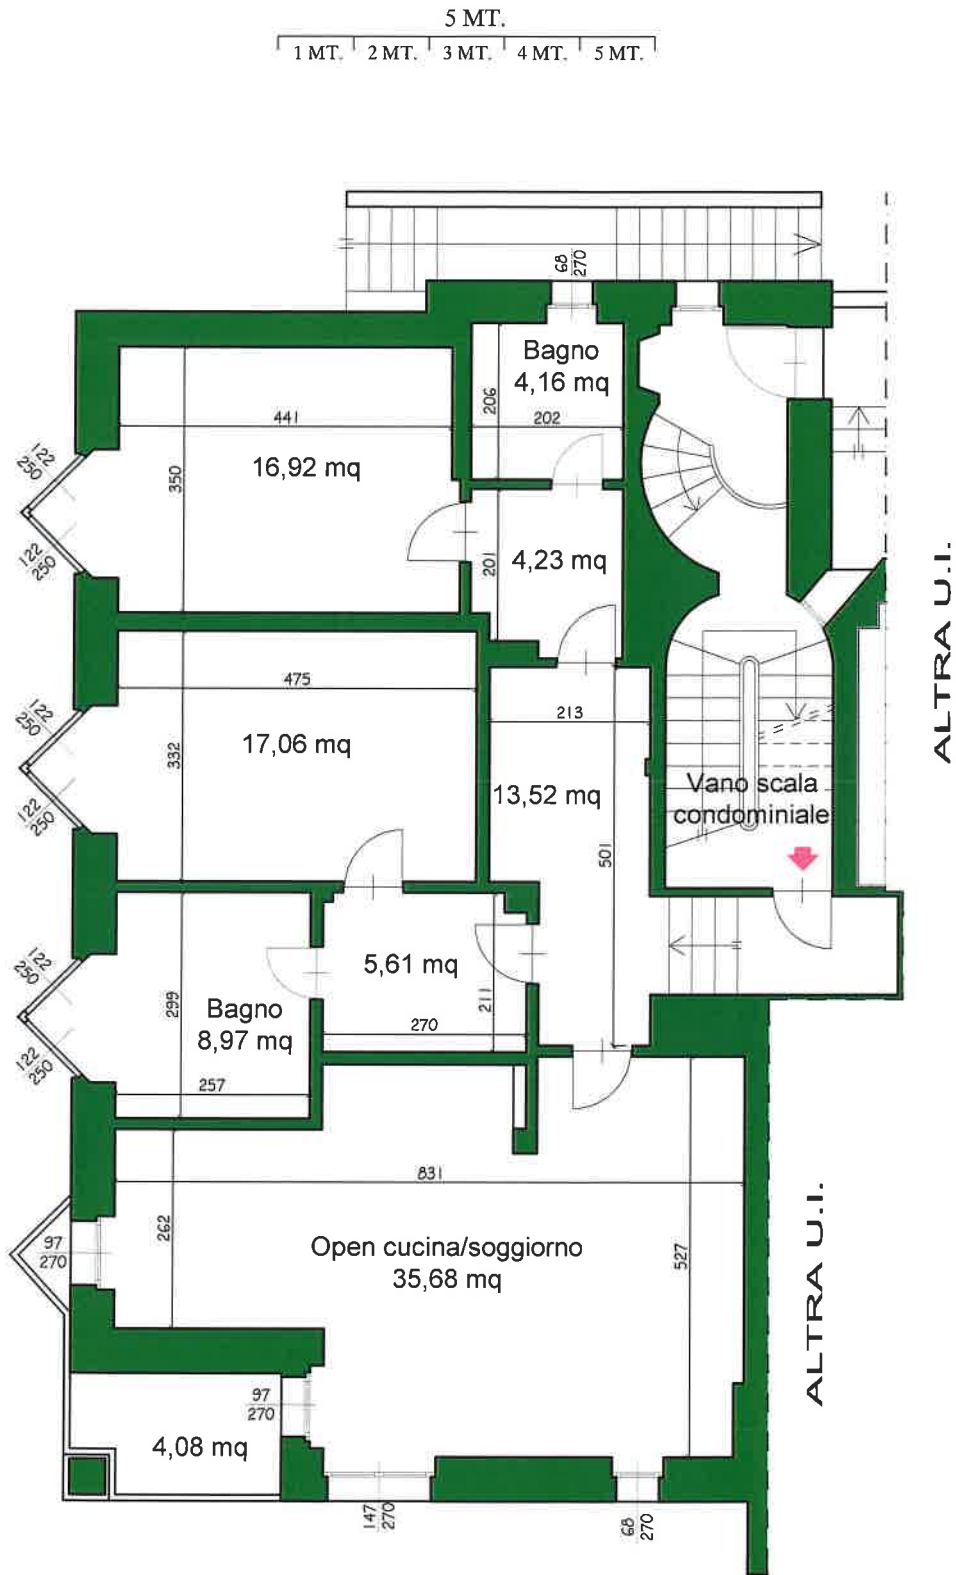

VIA MONCALVO, 19 - MONCALIERI (TO)

PIANTA PIANO TERRENO

PIANTA PIANO TERRA

Scala 1:100

LA PRESENTE PLANIMETRIA È INDICATIVA E NON COSTITUISCE ELEMENTO CONTRATTUALE. PER UN CORRETTO RILEVAMENTO GRAFICO LO STUDIO FURBATTO È A DISPOSIZIONE PER UN SOPRALLUOGO