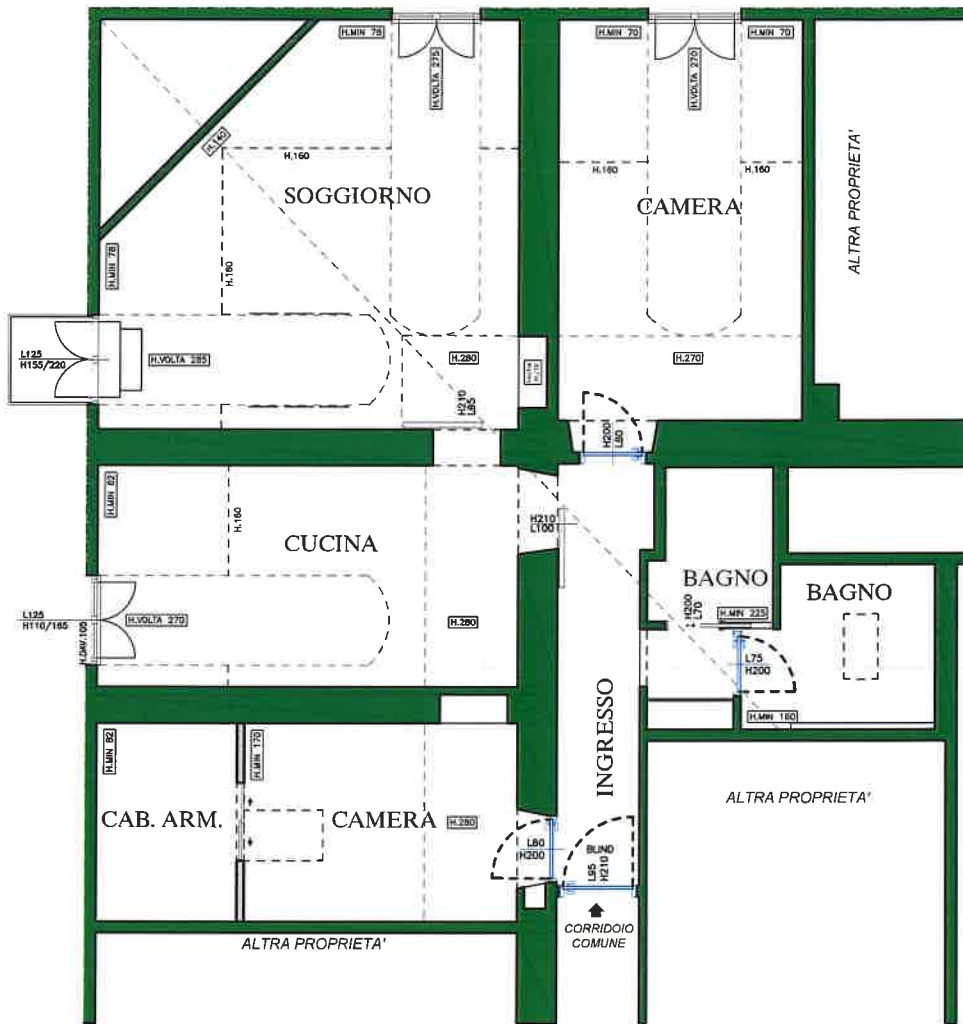

CORSO VITTORIO EMANUELE, 58 - TORINO -
PIANTA PIANO QUINTO

VIA XX SETTEMBRE

CORSO V. EMAUELE

LA PRESENTE PLANIMETRIA E INDICATIVA E NON COSTITUISCE ELEMENTO CONTRATTUALE PER UN CORRETTO RILEVAMENTO GRAFICO LO STUDIO FURBATO E' A DISPOSIZIONE PER UN SOPRALLUOGO